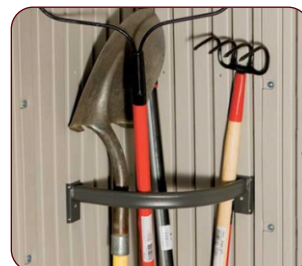

Подходит для любого вида стандартных крючков.

В комплект входит кронштейн, 10 крючков и установочное оборудование.

Количество в упаковке: **2 шт.**

не выгорает
не трескается

не требует
покраски

УГЛОВОЙ ДЕРЖАТЕЛЬ ДЛЯ ИНСТРУМЕНТОВ 60113

Обеспечивает дополнительное место для хранения.

Изготовлен из стали с защитным порошковым покрытием.

Подходит для хранения обычных садовых инструментов.

Количество в упаковке: **1 шт.**

25
лет
срок службы
25 лет