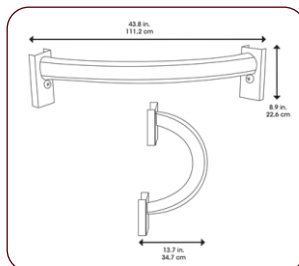

УГЛОВОЙ ДЕРЖАТЕЛЬ ДЛЯ ИНСТРУМЕНТОВ 60113

Обеспечивает дополнительное место для хранения.

Изготовлен из стали с защитным порошковым покрытием.

Подходит для хранения обычных садовых инструментов.