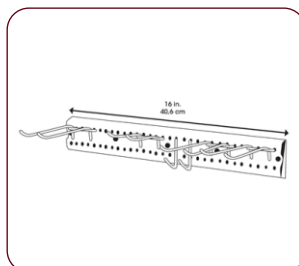

ПЛАСТИКОВЫЕ САРАИ

WOODLOOK®

4.9
КВ. М

честная
площадь

ДОПОЛНИТЕЛЬНЫЕ АКСЕССУАРЫ

для моделей: **60230, 60211**

легко и быстро
собирается

УГЛОВАЯ ПОЛКА 0110

Обеспечивает дополнительное место для хранения.

Прикрепляется непосредственно к стене.

Установочное оборудование включено.

Количество в упаковке: **2 шт.**

не требует
фундамента

КРОНШТЕЙН С КРЮЧКАМИ 0113

Прикрепляется непосредственно к стене или двери.

Подходит для любого вида стандартных крючков.

В комплект входит кронштейн, 10 крючков и установочное оборудование.

Количество в упаковке: **2 шт.**

не выгорает
не трескается

не требует
покраски

УГЛОВОЙ ДЕРЖАТЕЛЬ ДЛЯ ИНСТРУМЕНТОВ 60113

Обеспечивает дополнительное место для хранения.

Изготовлен из стали с защитным порошковым покрытием.

Подходит для хранения обычных садовых инструментов.

Количество в упаковке: **1 шт.**

25
лет
срок службы
25 лет