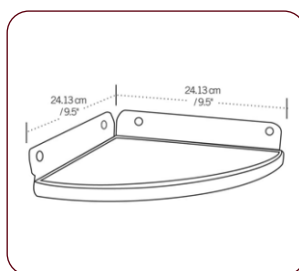

ПЛАСТИКОВЫЕ САРАИ

WOODLOOK®

4.9
КВ. М

честная
площадь

ДОПОЛНИТЕЛЬНЫЕ АКСЕССУАРЫ

для моделей: **60230, 60211**

легко и быстро
собирается

УГЛОВАЯ ПОЛКА 0110

Обеспечивает дополнительное место для хранения.

Прикрепляется непосредственно к стене.

Установочное оборудование включено.

Количество в упаковке: **2 шт.**

не требует
фундамента

КРОНШТЕЙН С КРЮЧКАМИ 0113

Прикрепляется непосредственно к стене или двери.